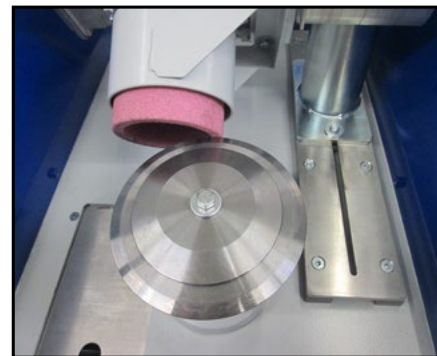

Mola Ø100 mm
Meule Ø100 mm
Muela Ø100 mm

MVM Srl - Via del Progresso, 14
42015 CORREGGIO (RE) ITALY
Tel.+39 0522 632266
Fax +39 0522 642011
e-mail: mvmsrl@mvmsrl.it
web site: www.mvmsrl.it